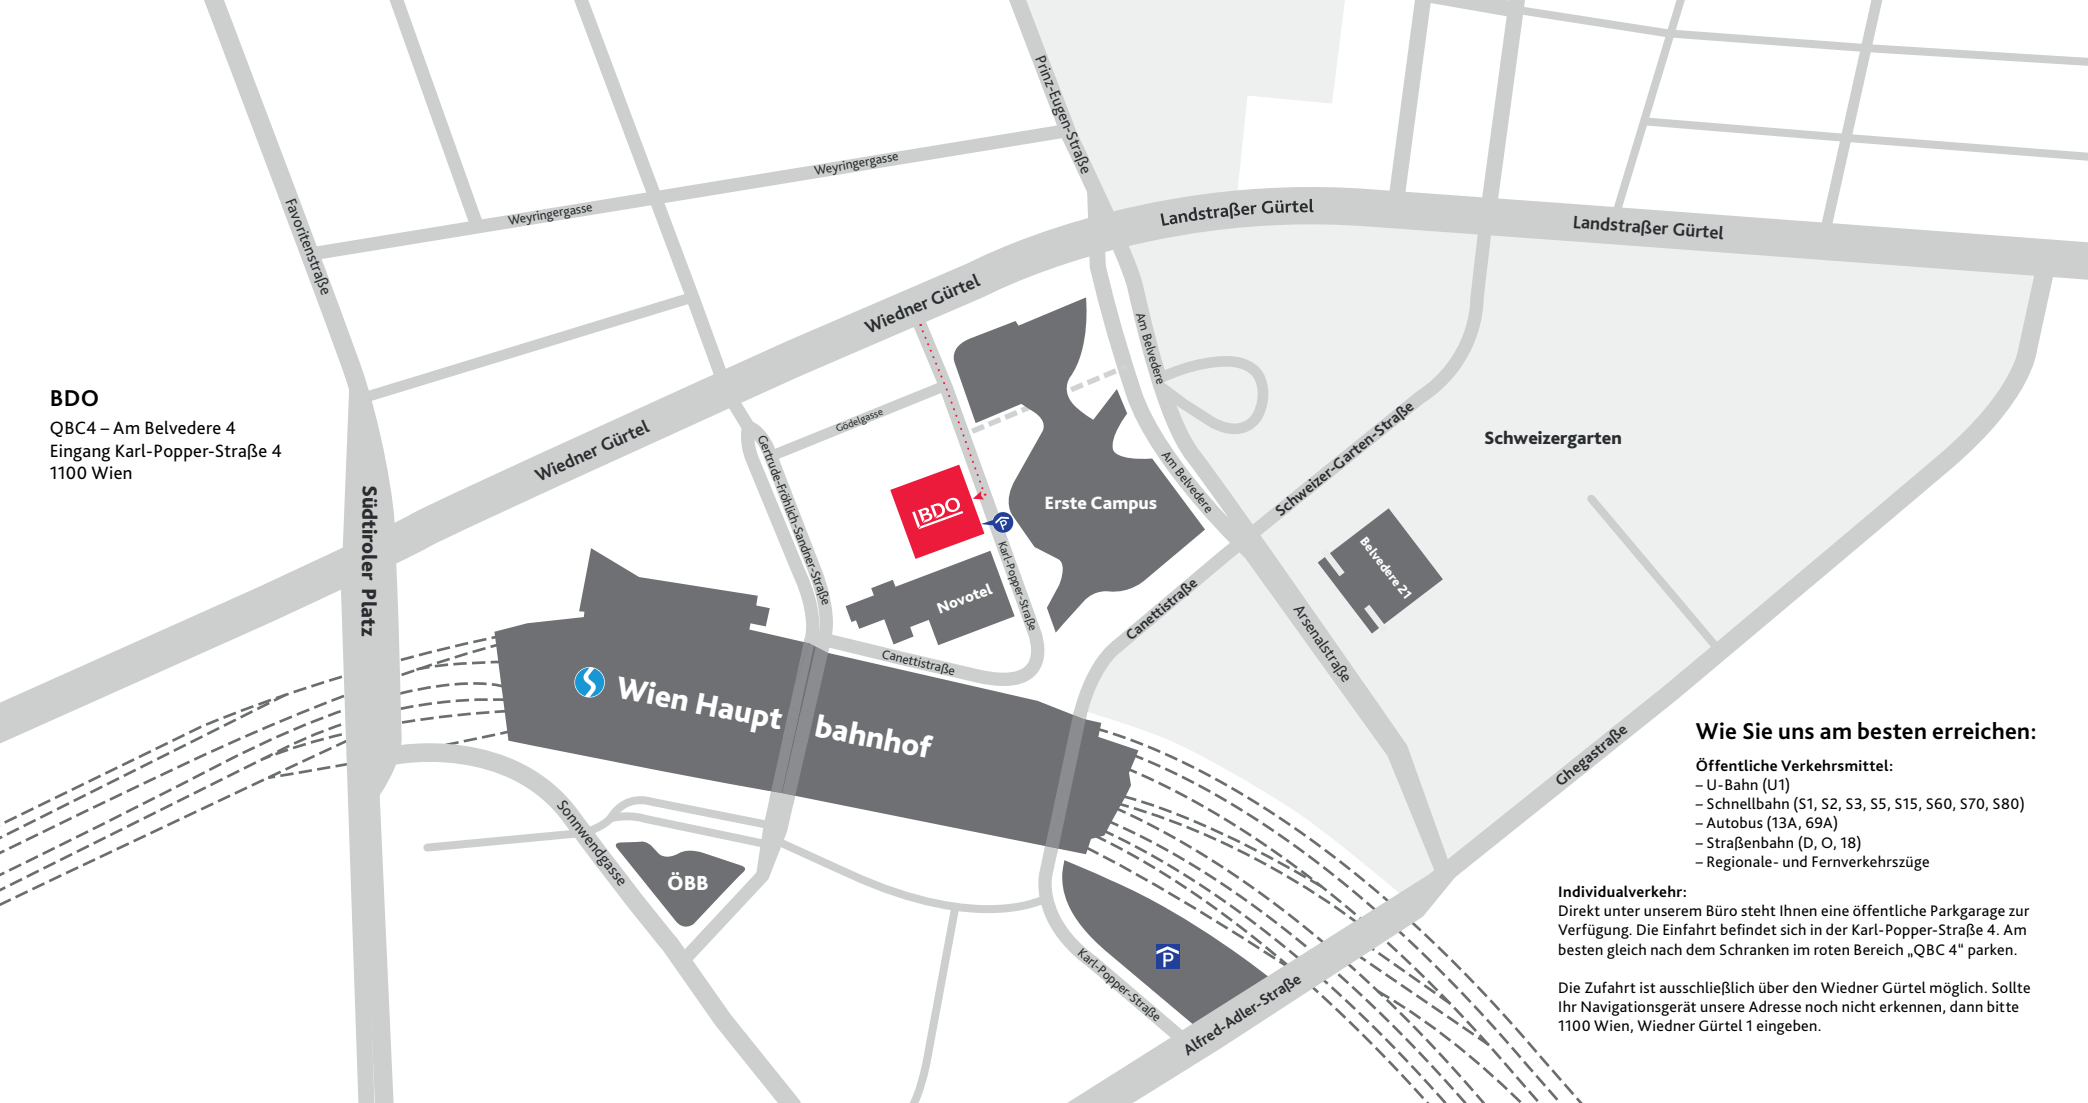

## BDO

QBC4 – Am Belvedere 4  
Eingang Karl-Popper-Straße 4  
1100 Wien

#### Individualverkehr:

Direkt unter unserem Büro steht Ihnen eine öffentliche Parkgarage zur Verfügung. Die Einfahrt befindet sich in der Karl-Popper-Straße 4. Am besten gleich nach dem Schranken im roten Bereich „QBC 4“ parken.

Die Zufahrt ist ausschließlich über den Wiedner Gürtel möglich. Sollte Ihr Navigationsgerät unsere Adresse noch nicht erkennen, dann bitte 1100 Wien, Wiedner Gürtel 1 eingeben.